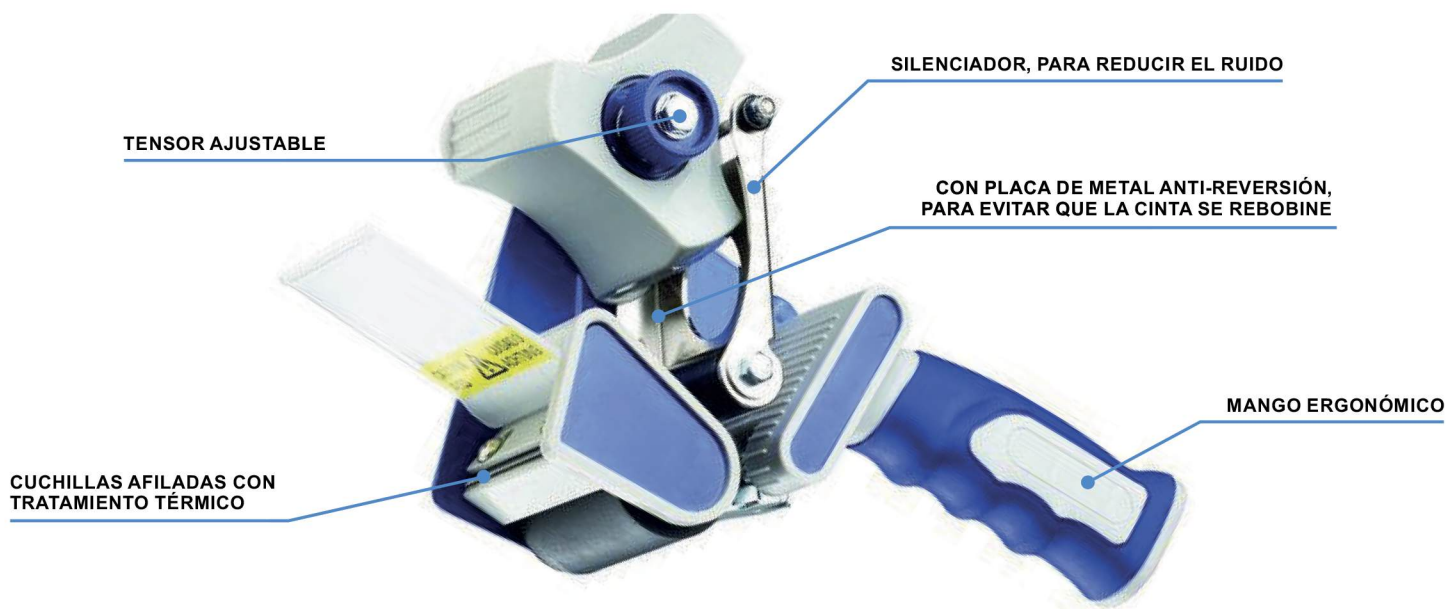

# Crystal-Ice®

El eslabón más confiable  
de la cadena de frío

### RACIONADOR DE CINTA

RCA 072  
Para 72 mm

#### DESCRIPCIÓN

Racionador de alta calidad y diseño ergonómico. Cuenta con un silenciador y una cuchilla retractable para máxima protección.

#### INFORMACIÓN TÉCNICA

ESPECIFICACIONES	INFORMACIÓN	UNIDAD
PESO	710	G
TAMAÑO DE CONO	3	''
PARA CINTA DE UN ANCHO DE	3	''

Preparación de la superficie antes de la aplicación: la superficie en la cual se va a aplicar la cinta debe estar limpia, seca y libre de grasas y aceites.